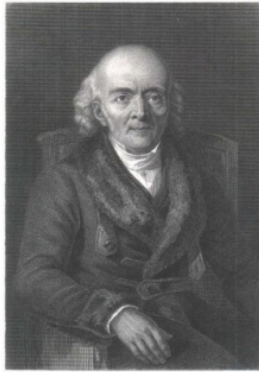

## Samuel Hahnemann (10.4.1755-2.7.1843)

Porträt, Lithografie

**Künstler, Ersteller oder Fotograf:** Jean Geoffroy

**Lageort:** [http://www.sil.si.edu/digitalcollections/hst/scientific-identity/CF/display\\_results.cfm?alpha\\_sort=h](http://www.sil.si.edu/digitalcollections/hst/scientific-identity/CF/display_results.cfm?alpha_sort=h)

**Copyright:** public domain

SAMUEL HAHNEMANN.

1755-1843